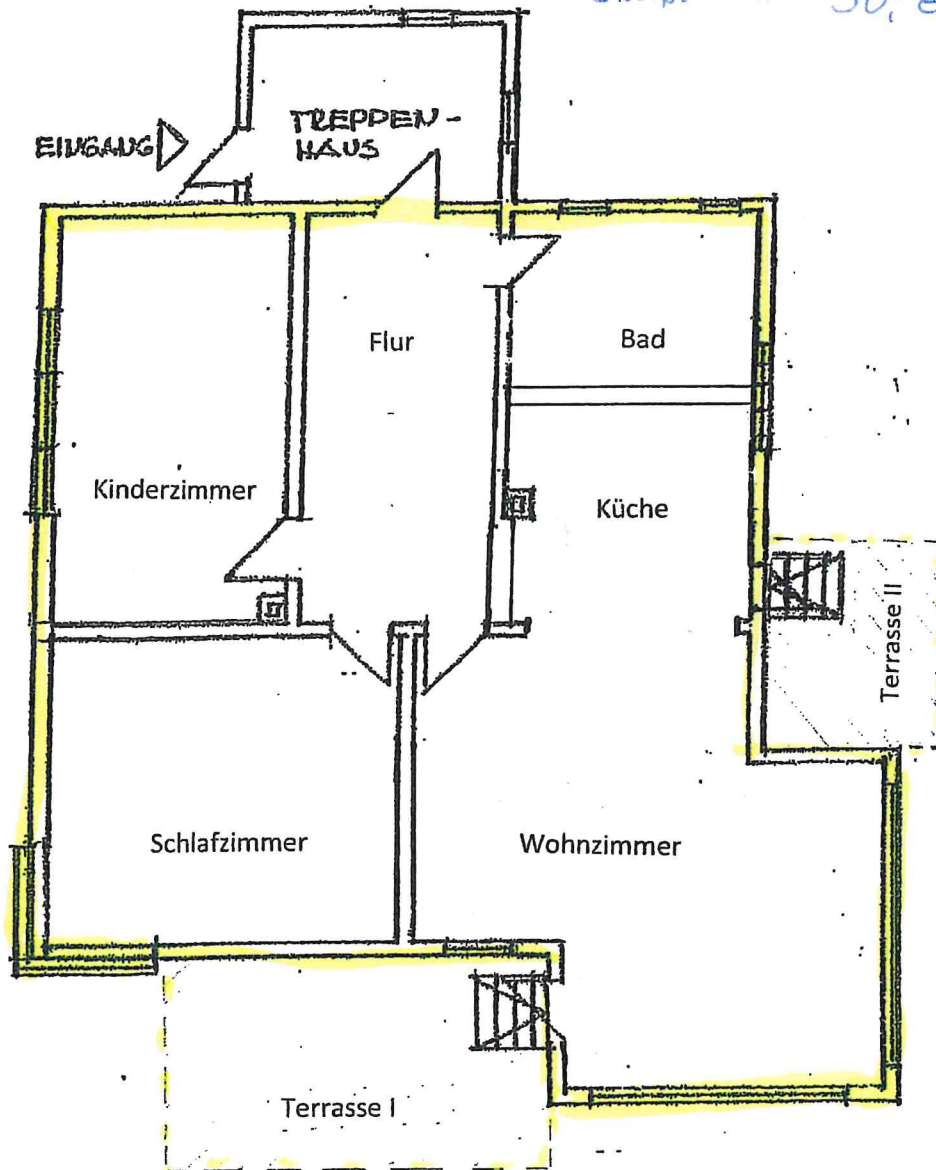

MFW, Anensteig 18, 09648 Mittweida

Wng. EG mit ca 103 qm Wfl.

Kaltmiete : 670,- €

BK-Vorausz. : 280,- €

Warmmiete : 950,- €

Stellplatz : 30,- €

**Erdgeschoss**